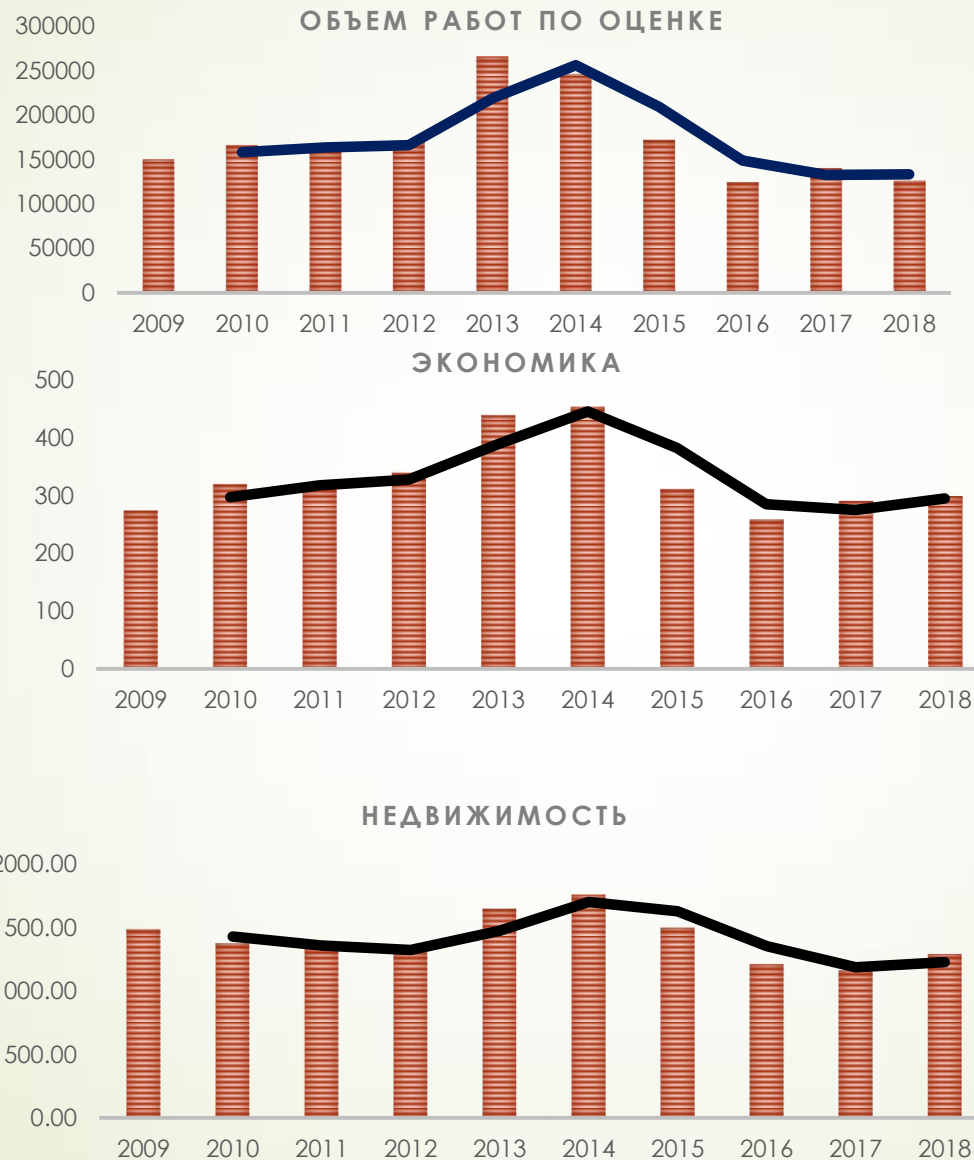

Стоимость 1 кв. м. квартир в г. Минск, USD

ИСТОЧНИК:
WWW.REALT.BY

Барановичский филиал

РУП «Брестское агентство по государственной регистрации и земельному кадастру»

Барановичский филиал

РУП «Брестское агентство по государственной регистрации и земельному кадастру»