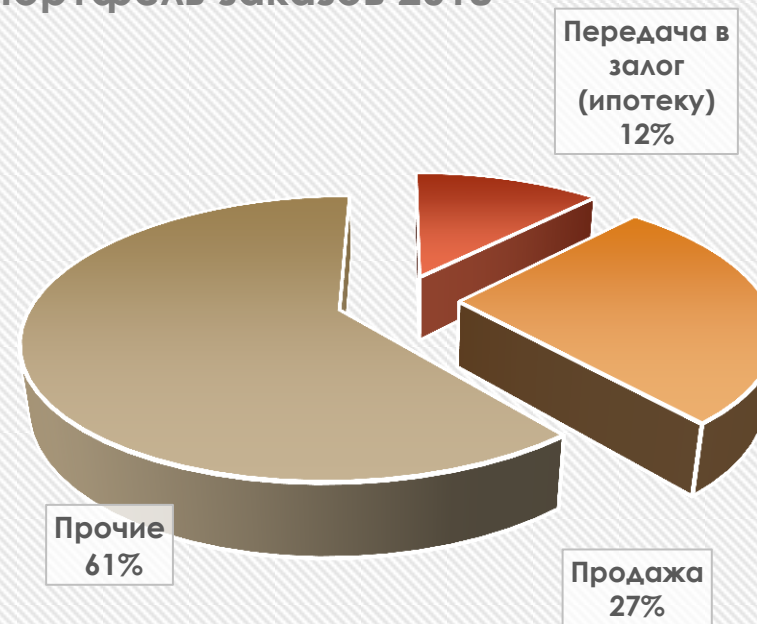

Стоимость 1 кв. м. квартир в г. Минск, USD

ИСТОЧНИК:
WWW.REALT.BY

Барановичский филиал

РУП «Брестское агентство по государственной регистрации и земельному кадастру»

Барановичский филиал

РУП «Брестское агентство по государственной регистрации и земельному кадастру»

Портфель заказов 2013

Портфель заказов 2018

Барановичский филиал

РУП «Брестское агентство по государственной регистрации и земельному кадастру»

СЕЗОННОСТЬ?

Основные поставщики оценок услуг

2013

2018