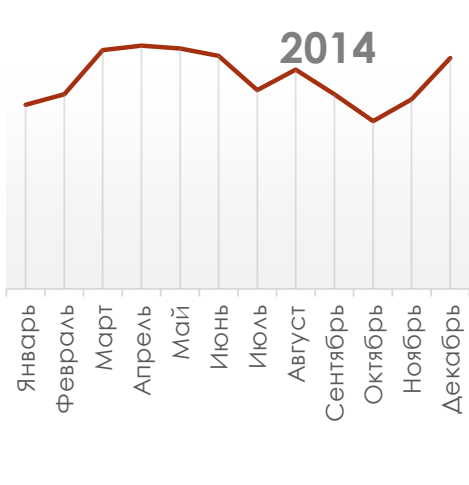

Портфель заказов 2013

Портфель заказов 2018

Барановичский филиал

РУП «Брестское агентство по государственной регистрации и земельному кадастру»

СЕЗОННОСТЬ?

Основные поставщики оценок услуг

2013

2018