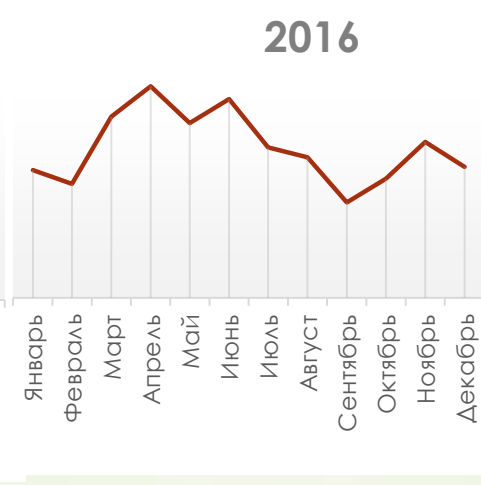

Портфель заказов 2013

Портфель заказов 2018

Барановичский филиал

РУП «Брестское агентство по государственной регистрации и земельному кадастру»

СЕЗОННОСТЬ?

Основные поставщики оценок услуг

2013

2018