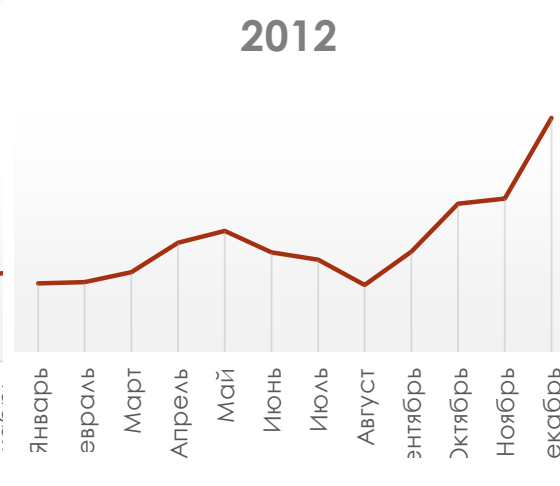

Портфель заказов 2013

Портфель заказов 2018

Барановичский филиал

РУП «Брестское агентство по государственной регистрации и земельному кадастру»

СЕЗОННОСТЬ?

Основные поставщики оценок услуг

2013

2018