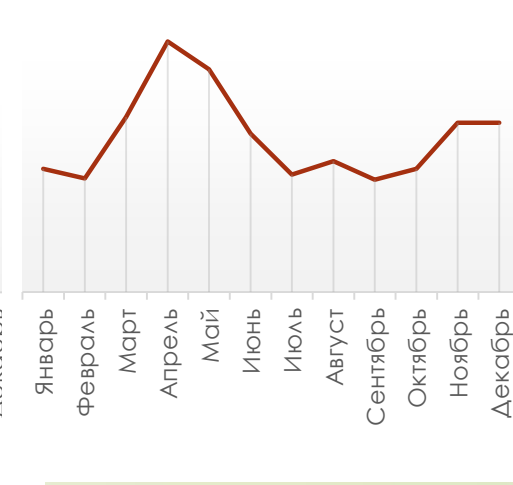

Портфель заказов 2013

Портфель заказов 2018

Барановичский филиал

РУП «Брестское агентство по государственной регистрации и земельному кадастру»

СЕЗОННОСТЬ?

Основные поставщики оценок услуг

2013

2018