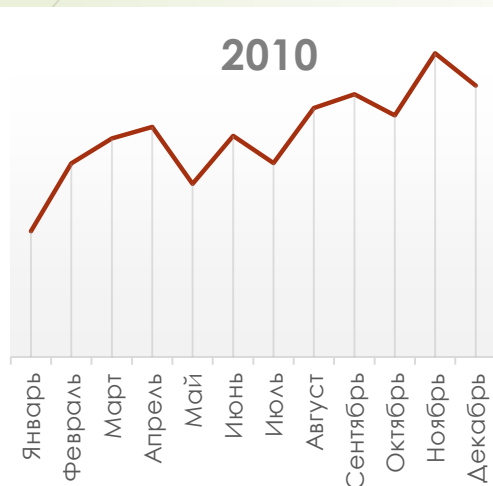

Портфель заказов 2013

Портфель заказов 2018

Барановичский филиал

РУП «Брестское агентство по государственной регистрации и земельному кадастру»

СЕЗОННОСТЬ?

Основные поставщики оценок услуг

2013

2018