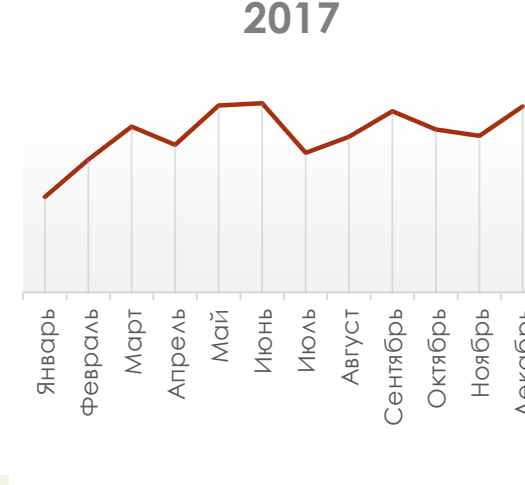

Портфель заказов 2013

Портфель заказов 2018

Барановичский филиал

РУП «Брестское агентство по государственной регистрации и земельному кадастру»

СЕЗОННОСТЬ?

Основные поставщики оценок услуг

2013

2018