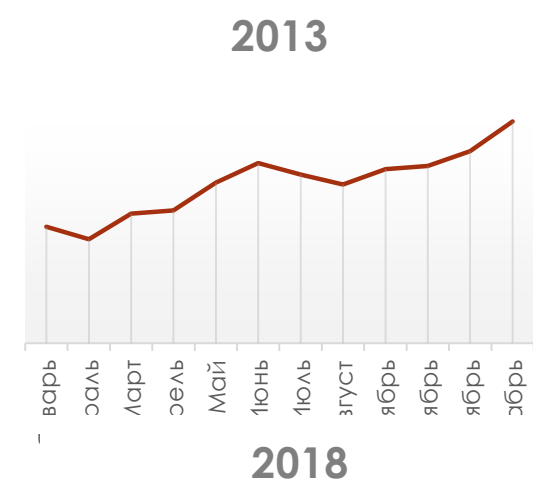

Портфель заказов 2013

Портфель заказов 2018

Барановичский филиал

РУП «Брестское агентство по государственной регистрации и земельному кадастру»

СЕЗОННОСТЬ?

Основные поставщики оценок услуг

2013

2018