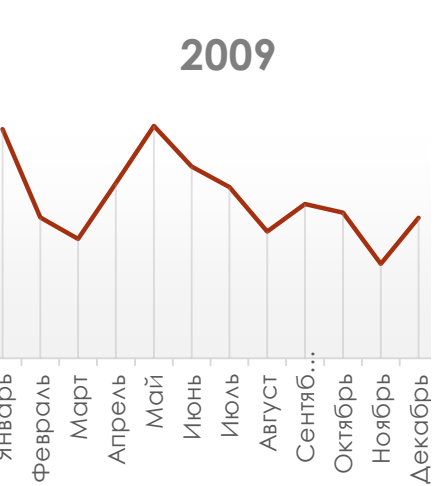

Портфель заказов 2013

Портфель заказов 2018

Барановичский филиал

РУП «Брестское агентство по государственной регистрации и земельному кадастру»

СЕЗОННОСТЬ?

Основные поставщики оценок услуг

2013

2018