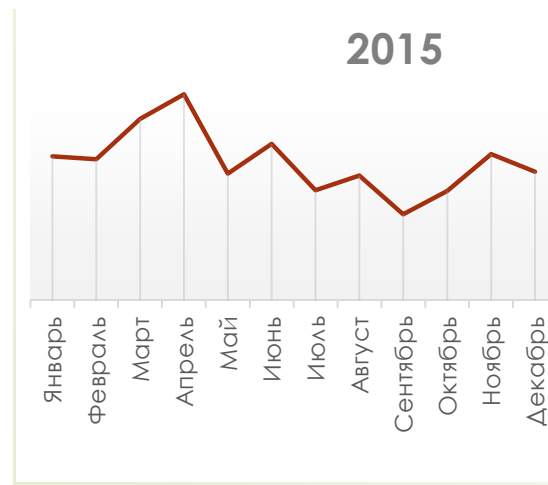

Портфель заказов 2013

Портфель заказов 2018

Барановичский филиал

РУП «Брестское агентство по государственной регистрации и земельному кадастру»

СЕЗОННОСТЬ?

Основные поставщики оценок услуг

2013

2018